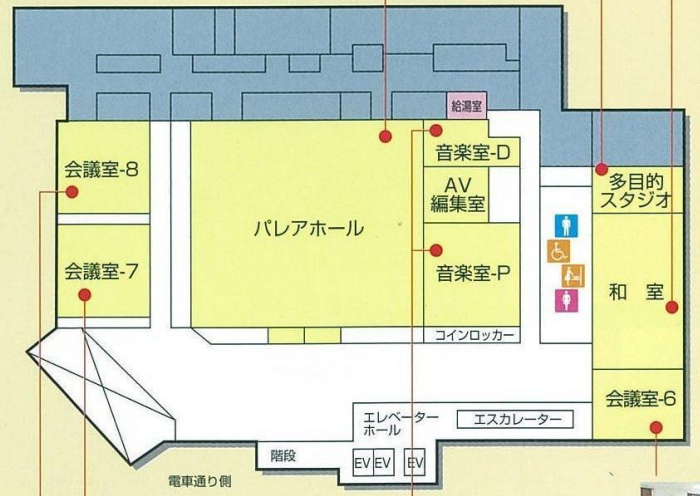

会議室1 (206㎡)
123人収容の会議室。壁面にはビクチャーレールを配し、絵画などの展示も可能です。

こども室 (63㎡)
当館会議室等を利用される方に無料で貸し出しいたします。(要予約)隣接して授乳室も用意しています。

会議室2 (101㎡)
45人収容の会議室。中規模の会議に適しています。

パレアルーム
NPO・ボランティア活動などでの打ち合わせや資料作成など県民のみなさんの自発的で主体的な活動を応援します。パソコン、連絡ボックス、団体ロッカー(有料)を用意しています。掲示板では、団体イベント情報の紹介や事業案内を行えます。また、NPO法人化の相談や申請受付も行っていきます。

10F 312人収容のパレアホールや会議室、和室、音楽室などがあります。

パレアホール (558㎡)
机・椅子利用時312人収容の大会議室。200インチのスクリーンやプロジェクターを完備しています。

多目的スタジオ (51㎡)
壁面鏡張り。ダンスなどでの利用ができるほか、和室の控室としてもご利用いただけます。

和室 (162㎡)
36畳のたたみと、18畳の板張りの和室です。

会議室7 (113㎡)・8 (112㎡)
54人収容の会議室。中規模の会議に適しています。

音楽室P (100㎡)・D (40㎡)
ピアノ(P)、ドラム(D)を完備した部屋が各1部屋ずつあります。ダンスなどでの利用も可能です。

会議室6 (63㎡)
24人収容の会議室。小規模の会議に適しています。