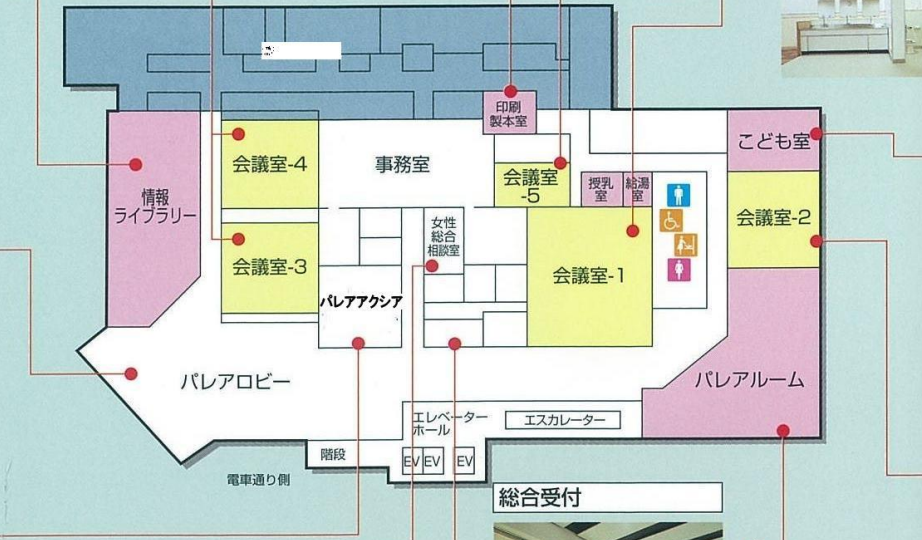

《パレアの概要》

9F 自主的な活動・交流、研修、会議にご利用いただけます。

情報ライブラリー
男女共同参画、生涯学習、NPO・ボランティアなどに関する図書、ビデオ、行政資料の閲覧、視聴および貸出が可能です。パソコンでの情報入手ができるスペース、生涯学習相談、視聴覚ライブラリー、こども放送局などがあります。

パレアロビー
団体活動、作品展示などの発表の場、語らいの場としてご利用いただけます。(展示用パネルを常備しています。)

女性総合相談室
女性が抱える様々な問題や悩みについて相談に応じます。

会議室3 (103㎡)・4 (102㎡)
45人収容の会議室。中規模の会議に適しています。

印刷製本室
輪転機、紙折機、製本機などを用意しています。会議資料やイベントちらしの作成などに利用可能です。(印刷機の使用には、実費相当の負担が必要になります。また、印刷用紙は御持参下さい。)

会議室5 (36㎡)
10人収容の会議室。小規模の会議に適しています。

会議室1 (206㎡)
123人収容の会議室。壁面にはビクチャーレールを配し、絵画などの展示も可能です。

こども室 (63㎡)
当館会議室等を利用される方に無料で貸し出しいたします。(要予約)隣接して授乳室も用意しています。

会議室2 (101㎡)
45人収容の会議室。中規模の会議に適しています。

パレアルーム
NPO・ボランティア活動などでの打ち合わせや資料作成など県民のみなさんの自発的で主体的な活動を応援します。パソコン、連絡ボックス、団体ロッカー(有料)を用意しています。掲示板では、団体イベント情報の紹介や事業案内を行えます。また、NPO法人化の相談や申請受付も行っていきます。

10F 312人収容のパレアホールや会議室、和室、音楽室などがあります。

パレアホール (558㎡)
机・椅子利用時312人収容の大会議室。200インチのスクリーンやプロジェクターを完備しています。

多目的スタジオ (51㎡)
壁面鏡張り。ダンスなどでの利用ができるほか、和室の控室としてもご利用いただけます。

和室 (162㎡)
36畳のたたみと、18畳の板張りの和室です。

会議室7 (113㎡)・8 (112㎡)
54人収容の会議室。中規模の会議に適しています。