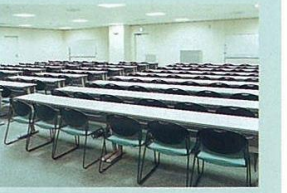

《パレアの概要》

9F 自主的な活動・交流、研修、会議にご利用いただけます。

情報ライブラリー
男女共同参画、生涯学習、NPO・ボランティアなどに関する図書、ビデオ、行政資料の閲覧、視聴および貸出が可能です。パソコンでの情報入手ができるスペース、生涯学習相談、視聴覚ライブラリー、こども放送局などがあります。

パレアロビー
団体活動、作品展示などの発表の場、語らいの場としてご利用いただけます。(展示用パネルを常備しています。)

女性総合相談室
女性が抱える様々な問題や悩みについて相談に応じます。

会議室3 (103㎡)・4 (102㎡)
45人収容の会議室。中規模の会議に適しています。

印刷製本室
輪転機、紙折機、製本機などを用意しています。会議資料やイベントちらしの作成などに利用可能です。(印刷機の使用には、実費相当の負担が必要になります。また、印刷用紙は御持参下さい。)

会議室5 (36㎡)
10人収容の会議室。小規模の会議に適しています。

会議室1 (206㎡)
123人収容の会議室。壁面にはビクチャーレールを配し、絵画などの展示も可能です。

こども室 (63㎡)
当館会議室等を利用される方に無料で貸し出しいたします。(要予約)隣接して授乳室も用意しています。

会議室2 (101㎡)
45人収容の会議室。中規模の会議に適しています。

パレアルーム
NPO・ボランティア活動などでの打ち合わせや資料作成など県民のみなさんの自発的で主体的な活動を応援します。パソコン、連絡ボックス、団体ロッカー(有料)を用意しています。掲示板では、団体イベント情報の紹介や事業案内を行えます。また、NPO法人化の相談や申請受付も行っていきます。

10F 312人収容のパレアホールや会議室、和室、音楽室などがあります。

パレアホール (558㎡)
机・椅子利用時312人収容の大会議室。200インチのスクリーンやプロジェクターを完備しています。

多目的スタジオ (51㎡)
壁面鏡張り。ダンスなどでの利用ができるほか、和室の控室としてもご利用いただけます。

和室 (162㎡)
36畳のたたみと、18畳の板張りの和室です。

会議室7 (113㎡)・8 (112㎡)
54人収容の会議室。中規模の会議に適しています。